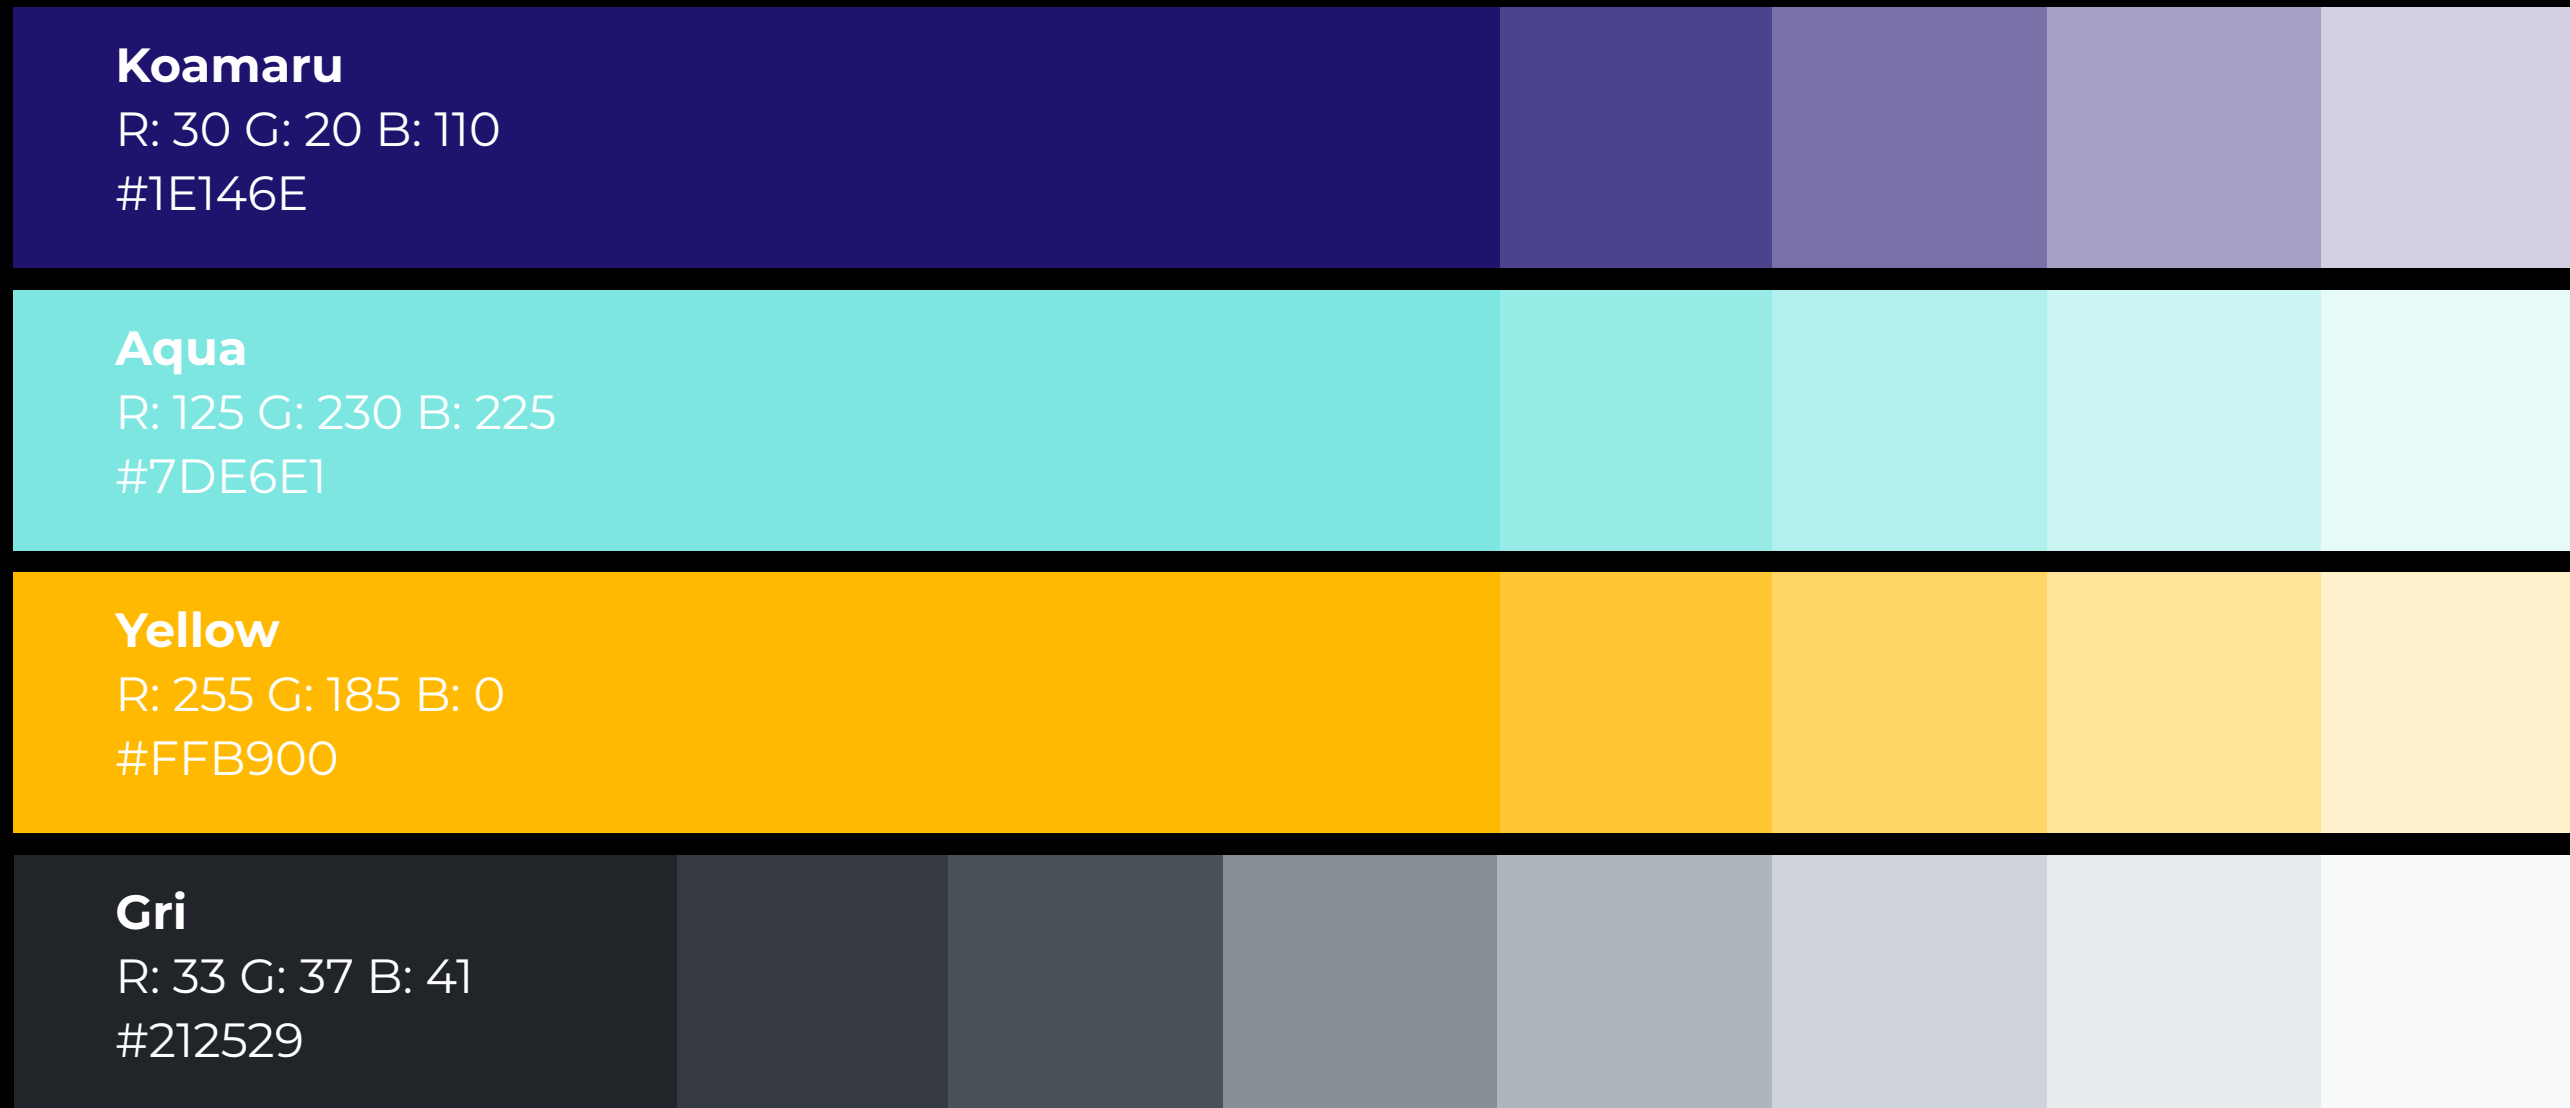

İkincil renkler:

RGB/HEX