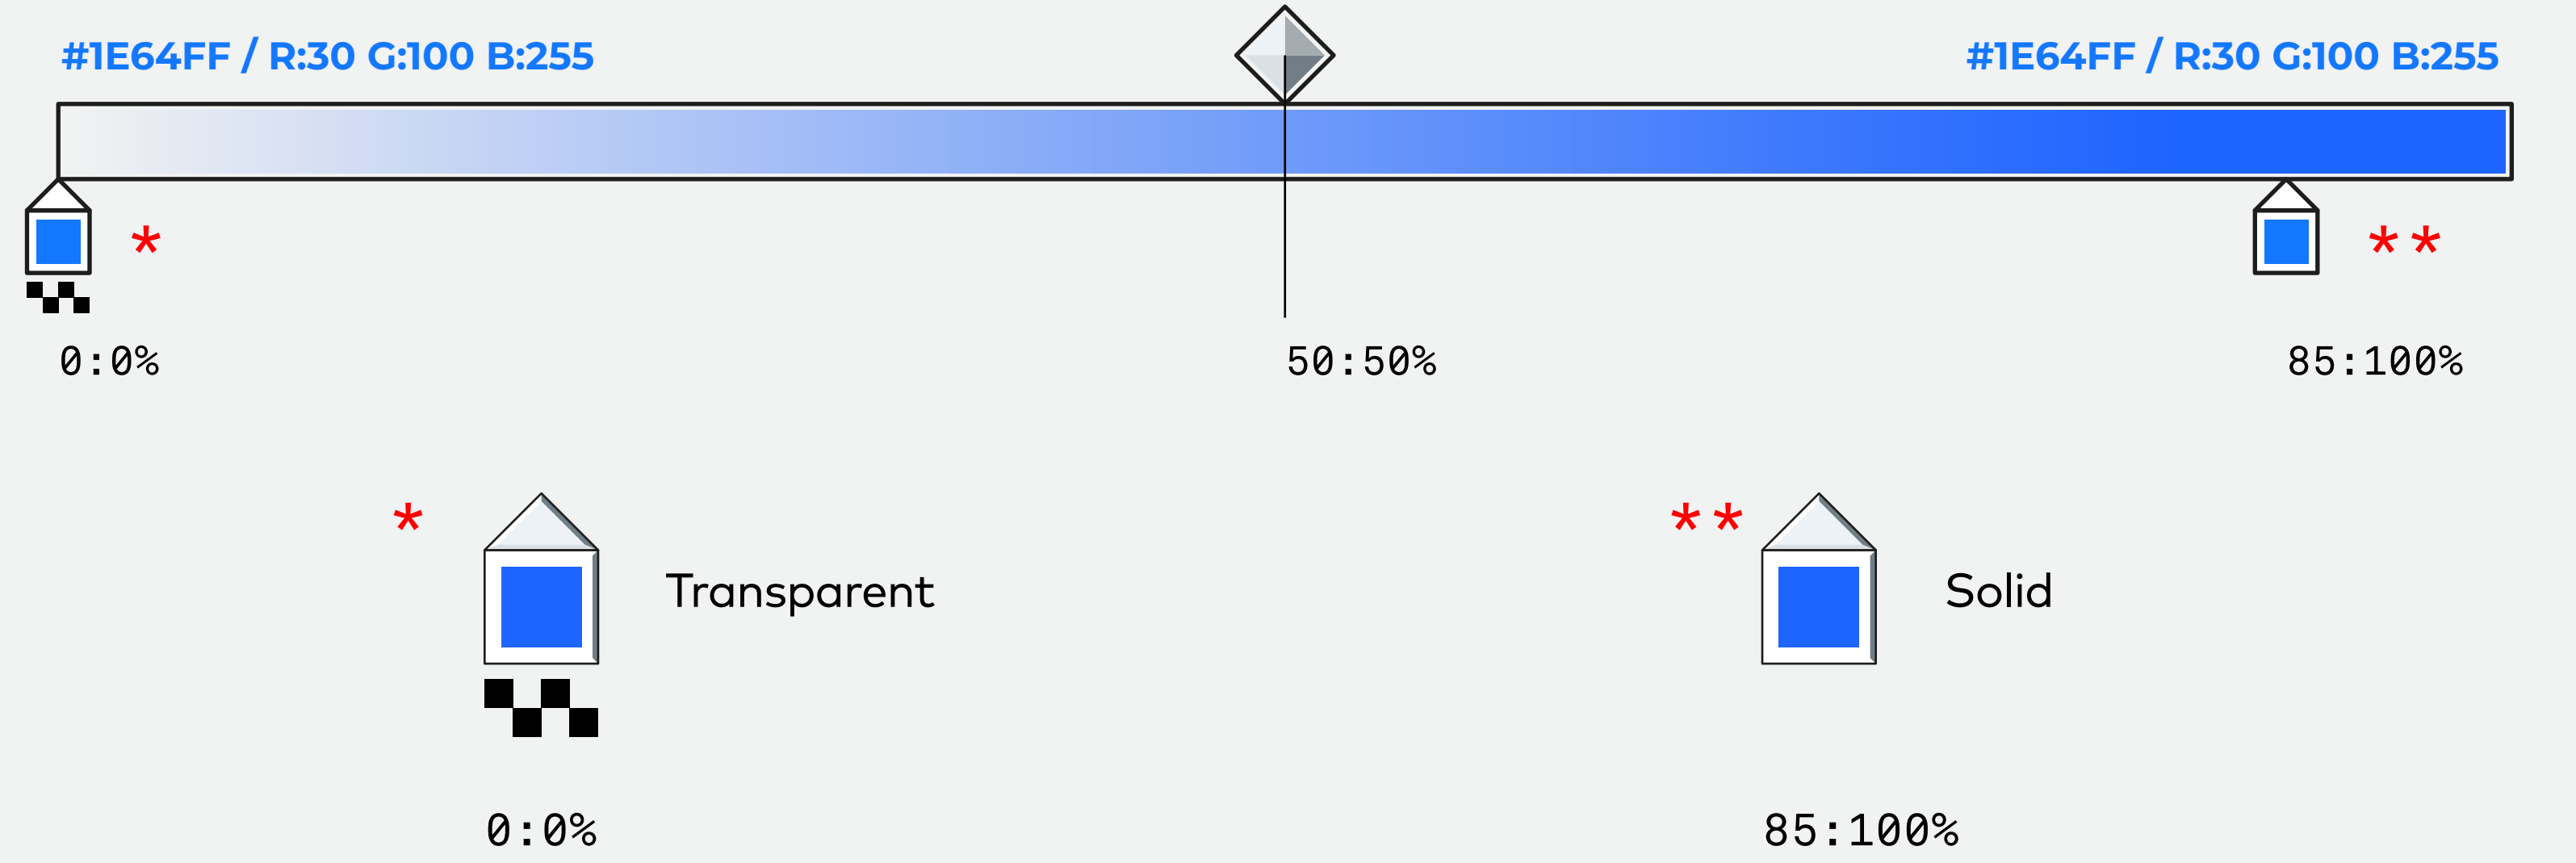

Beyaz üzeri iyzico denim mavi flow gradient detayları