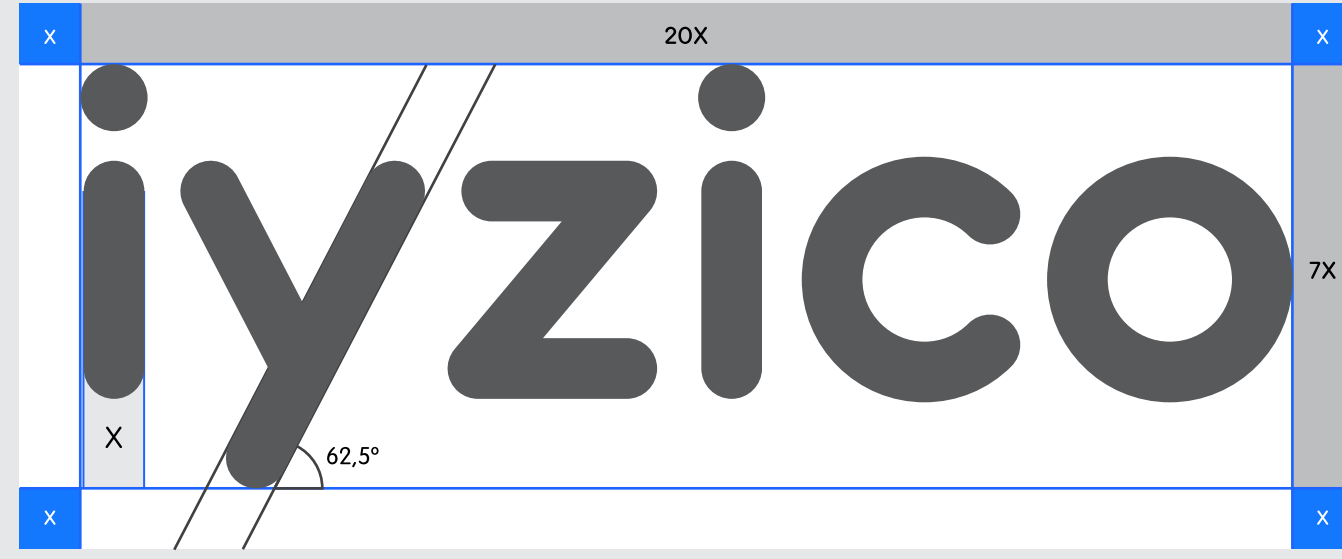

**İkincil renkler:**

RGB/HEX

Logo Kullanımı

iyzico

Logo oranları ve güvenli alan kullanımı boşluk payları

iyzico logosu belli sınırlar ya da alan içerisinde kullanıldığında; aşağıda gösterildiği gibi güvenli alan ve kenarlardan, logonun kullanıldığı boyutunda yer alan "o" harfi oranı kadar minimum boşluk bırakarak kullanılmalıdır.

■ Güvenli Alan

■ Güvenli Alan

Örnek:

İş birliği logo kullanım oranları

iyzico logosu ile iş birliklerinde kullanılacak Partner logolarının arasında; iyzico logosu içerisindeki "o" harfi referans alınarak, iki "o" genişliğinde boşluk bırakılır.